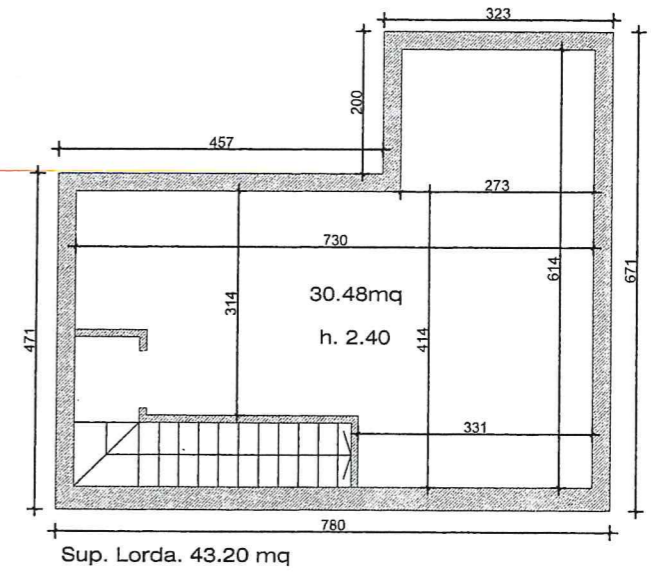

PIANTA PIANO TERRENO

Sup. Lorda. 43.20 mq

PIANTA INTERRATO